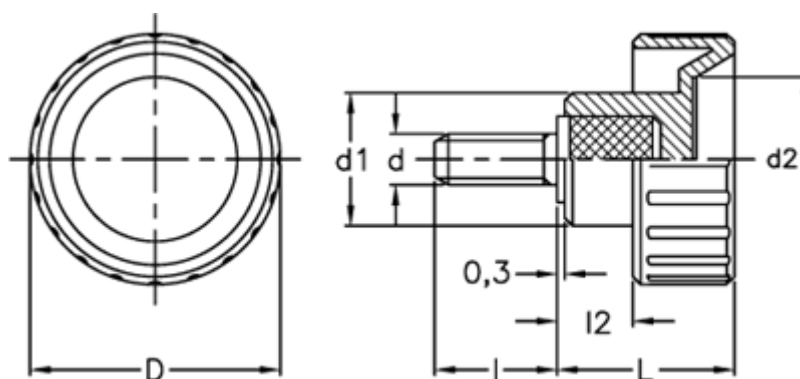

Varenummer: 2302006666
Beskrivelse: E+G Fingerskrue
BT.25 p-M8x25

Mål

d = 25
 d_1 = 16
 d_2 = 15
 d_6g = M8
 l = 25
 L = 19.0
 l_2 = 8.0